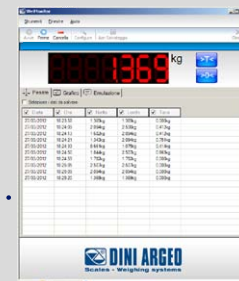

Software
WEIMONITOR