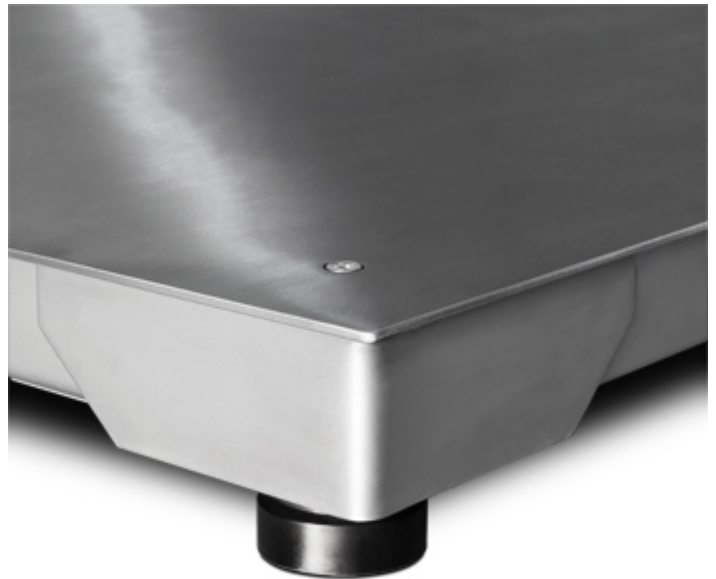

EDELSTAHL-PLATTFORMEN: TECHNISCHE DATEN

- Eingebaut sind 4 Scherstab-Wägezellen (je 1000 Ohm) aus EDELSTAHL, mit Prüfschein OIML R60 C3 (3000e), Schutzart IP68.
- Monoblock-Struktur aus Edelstahl, verstellbare Füße und Libelle.
- Fest angebrachte Edelstahl-Lastplatte.
- Max. Speisespannung 15 VDC.
- Hermetischer Anschlusskasten in Schutzart IP67 oder Schutzart IP68 (wenn die Option Gelbox integriert ist).
- Abgeschirmtes Anschlusskabel 3m zur Verbindung mit dem Wäge-Indikator.
- Wasserdichter Stecker in IP68.

EDELSTAHL-PLATTFORMEN: OPTIONEN

- Anschluss des Wäge-Indikators und Konfiguration / Kalibrierung in unserem Büro.
- Anschluss des Wäge-Indikators und Kalibrierung als Einbereichswaage CE-M 3.000e oder 3.000 + 3.000e (Mehrbereich).
- Tragsäule für den Indikator.

BEISPIEL 1

BEISPIEL 2